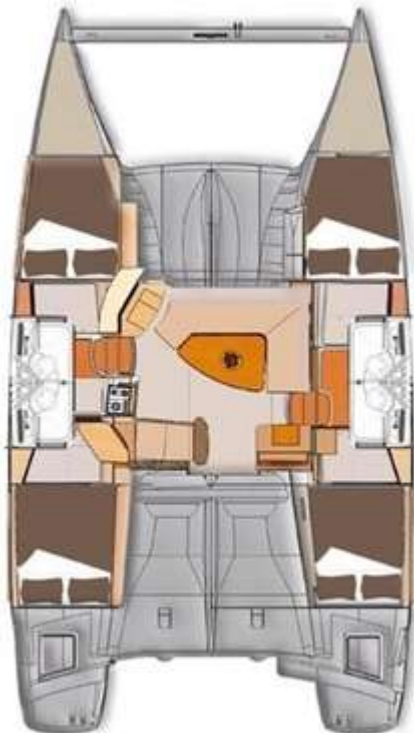

BelleCrousière

Catamaran Lipari 41 - Le Crouesty

Le catamaran Lipari 41 est basé au port du Crouesty à Arzon face à la baie de Quiberon.

PÉRIODE ET TARIF LOCATION PAR SEMAINE :

1 JANVIER - 19 AVRIL	2680 €
19 AVRIL - 19 JUILLET	3530 €
19 JUILLET - 16 AOÛT	3825 €
16 AOÛT - 8 SEPTEMBRE	3530 €

Caractéristiques

BATEAU - Catamaran
Année : 2011
Chantier : Fountaine Pajot
Longueur : 11.95 m.
Largeur : 6.75 m.
Cabines : 4
Nombre de couchages : 10
Tirant d'eau : 1.10 m
Poids : 9.8 tonnes
Moteur : 2x40 cv
Eau : 500 L
Fuel : 300 L

Navigation - Pont

Barre à roue
Grand voile latine : 56m2
Lazy bag - Lazy jack
Généris sur enrouleur : 33.50m2
Girouette
Guide de navigation

Réductions

semaine 2 : 5%

Inclus

Annexe
Pilote automatique

Cautions

5000 €

Confort

4 cabines doubles + carrée
2 salles de bain (WC - Douche)
Gazinière - Four
Frigo
Vaisselle
Radio CD
Table de cockpit
Bimini Top
Echelle de bain - Douchette extérieure
Guindeau électrique

Electronique