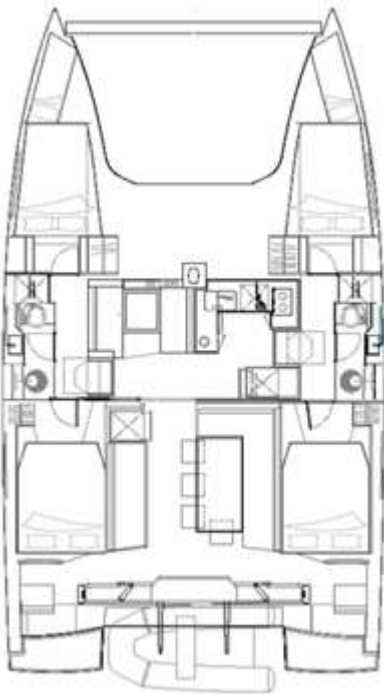

Belle Croisière Catamaran Nautitech 40 Open - Palma de Majorque