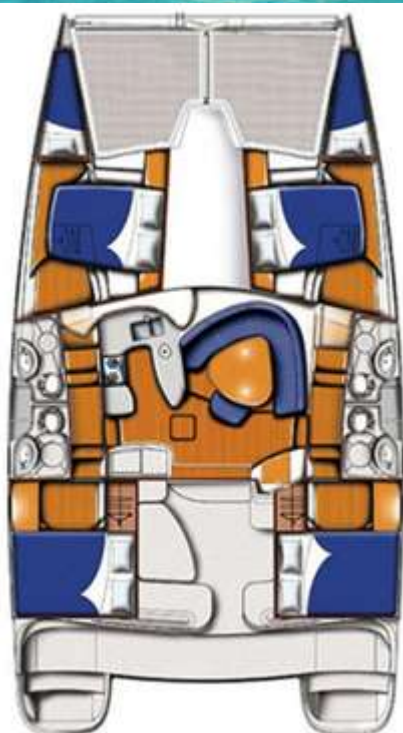

Belle Croisière Croisière en catamaran au départ de Saint-Florent